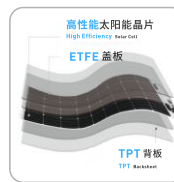

开路电压 V_{oc}

23.5V

短路电流 I_{sc}

5.67A

尺寸 $SIZE$

1219*546*2mm

Products for :

房车