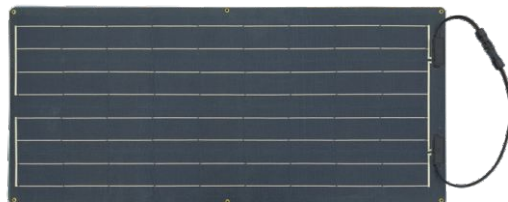

SEMI FLEXIBLE SOLAR PANEL

半柔性组件

REALEEN

RING SOLAR
宁波日林

半柔性组件

SEMI FLEXIBLE SOLAR PANEL

- 可弯曲
  Ultra-lightweight
- 重量轻
  Bendable
- 可定制
  Customized
- 易安装
  Easy Installation

Good

Fair

Not Good

功率 Pmax

100W

最佳电压 V_{mp}

19.0V

最佳电流 I_{mp}

5.27A

开路电压 V_{oc}

23.5V

短路电流 I_{sc}

5.67A

尺寸 $SIZE$

1219*546*2mm